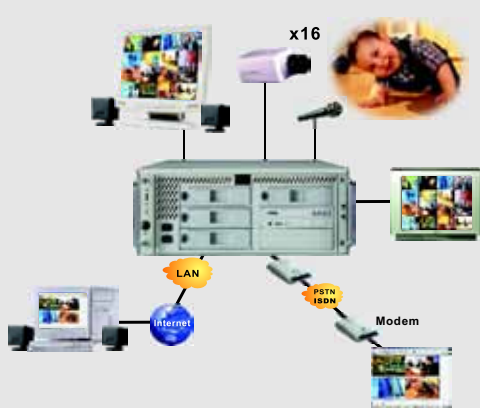

■ 錄影/播放/備份

- 支援浮水印功能防止影像竄改
- 設定不同攝影機之錄影解析度,可降低錄影檔案大小,延長錄影時數。
- 針對每支攝影機可調整設定不同(1幀~30幀)的錄影幀數
- 提供多元化錄影模式: 移動偵測錄影/警報觸發錄影/循環錄影/
- 定時錄影/警報前錄影
- 提供加權錄影,有警報發生時,特定攝影機可馬上提高每秒錄影幀數。
- 支援即時啟動警報前或移動偵測觸發前錄影
- 可修改播放中錄影檔案之影像明亮和色彩飽和度
- 支援影像2倍數位放大,讓細節清晰化
- 支援Thumbnail browsing縮圖瀏覽功能,以片段影像快速找到重點。
- 支援書籤功能,可即時標記重要時間點方便日後快速尋找
- 透過日期、時間、移動偵測或警報觸發事件搜尋相關檔案
- 支援大姆哥,CD+RW,DVD+RW和外接式硬碟備份
- 支援SCSI/USB/IDE RAID 和 NAS 儲存系統

■ 警報

- 聲音警報,系統會發出特定聲以示警告
- 觸發警報,系統會將其相對應的影像自動放大
- 透過E-mail或FTP Server傳送警報觸發影像

■ 網路

- 僅需使用一般網路瀏覽器進行監看和撥放錄影檔
- 可禁止特定主機透過網路存取VPON
- 支援低頻寬和動態IP存取

■ 簡單易用

- 支援紅外線遙控器操作或圖控操作,簡單易用
- 僅需使用一般網路瀏覽器進行監看和撥放錄影檔
- Watch dog硬體自動修復系統錯誤

■ 滿足客戶需求

- 用戶端支援中文化輸入介面
- 提供網頁客制化
- 提供系統韌體更新功能,並可用大姆哥來更新
- 可將系統設定檔備份,方便日後恢復原有設定值
- 支援中央監控軟體
- 支援POS整合

產品規格

產品型號	VP-408	VP-412	VP-416
視訊輸入	支援 NTSC/PAL 視訊規格輸入		
	8	12	16
音訊輸入	1 路		
VGA輸出	24 bit 全彩影像		
紅外線遙控器	內建IR接收器		
抽取式硬碟	4		
CD-RW/DVD+RW	1		
遠端控制輸入/輸出	8/8	12/12	16/16
影像壓縮格式	支援H.263, M-JPEG, JPEG, MPEG4		
影像品質	320 x 240, 640 x 480		
錄影回播速率	120 fps		
最高影像更新速率	240 fps (NTSC) 200 fps (PAL)	300 fps (PAL) 360 fps (NTSC)	480 fps (NTSC) 400 fps (PAL)
系統硬體	P4-3.0G CPU 512 MB DRAM 2S1P, 4 USB 10/100Mb LAN RS-485 COM port RS-232 COM port		
系統相容性	可以執行 MS IE 6.0以上版本瀏覽器的 Win 98/ME/2000/XP 作業系統即可		
通訊協定	支援 TCP/IP, DHCP, HTTP, FTP通訊協定		
資料備份	可透過IDE介面硬碟; IDE或USB介面CD-RW, NAS資料備份		
電源供應	100-240 VAC, 50-60 HZ		
尺寸, 重量	51.2公分(L) x 43.5公分(W) x 17.5公分(H) 20 公斤		

System Configuration

新眾電腦股份有限公司

235台北縣中和市中山路二段351號8樓之6

利進(商業系統)有限公司

九龍灣宏照道25號源發工業大廈10樓04室

Phone: (852)-2782 7522 Fax: (852)-2300 1658

E-mail: info@profitoa.com.hk

Www.profitoa.com.hk