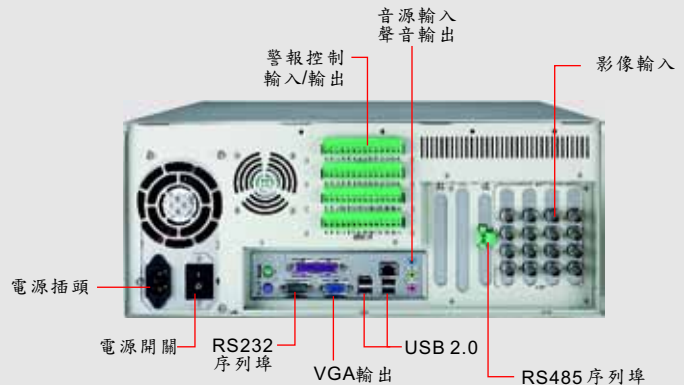

■ 錄影/播放/備份

- 支援浮水印功能防止影像竄改
- 設定不同攝影機之錄影解析度,可降低錄影檔案大小,延長錄影時數。
- 針對每支攝影機可調整設定不同(1幀~30幀)的錄影幀數
- 提供多元化錄影模式: 移動偵測錄影/警報觸發錄影/循環錄影/
- 定時錄影/警報前錄影
- 提供加權錄影,有警報發生時,特定攝影機可馬上提高每秒錄影幀數。
- 支援即時啟動警報前或移動偵測觸發前錄影
- 可修改播放中錄影檔案之影像明亮和色彩飽和度
- 支援影像2倍數位放大,讓細節清晰化
- 支援Thumbnail browsing縮圖瀏覽功能,以片段影像快速找到重點。
- 支援書籤功能,可即時標記重要時間點方便日後快速尋找
- 透過日期、時間、移動偵測或警報觸發事件搜尋相關檔案
- 支援大姆哥,CD+RW,DVD+RW和外接式硬碟備份
- 支援SCSI/USB/IDE RAID 和 NAS 儲存系統

■ 警報

- 聲音警報,系統會發出特定聲以示警告
- 觸發警報,系統會將其相對應的影像自動放大
- 透過E-mail或FTP Server傳送警報觸發影像

■ 網路

- 僅需使用一般網路瀏覽器進行監看和撥放錄影檔
- 可禁止特定主機透過網路存取VPON
- 支援低頻寬和動態IP存取

■ 簡單易用

- 支援紅外線遙控器操作或圖控操作,簡單易用
- 僅需使用一般網路瀏覽器進行監看和撥放錄影檔
- Watch dog硬體自動修復系統錯誤

■ 滿足客戶需求

- 用戶端支援中文化輸入介面
- 提供網頁客制化
- 提供系統韌體更新功能,並可用大姆哥來更新
- 可將系統設定檔備份,方便日後恢復原有設定值
- 支援中央監控軟體
- 支援POS整合

產品規格

產品型號	VP-408	VP-412	VP-416
視訊輸入	支援 NTSC/PAL 視訊規格輸入		
	8	12	16
音訊輸入	1 路		
VGA輸出	24 bit 全彩影像		
紅外線遙控器	內建IR接收器		
抽取式硬碟	4		
CD-RW/DVD+RW	1		
遠端控制輸入/輸出	8/8	12/12	16/16
影像壓縮格式	支援H.263, M-JPEG, JPEG, MPEG4		
影像品質	320 x 240, 640 x 480		
錄影回播速率	120 fps		
最高影像更新速率	240 fps (NTSC) 200 fps (PAL)	300 fps (PAL) 360 fps (NTSC)	480 fps (NTSC) 400 fps (PAL)
系統硬體	P4-3.0G CPU 512 MB DRAM 2S1P, 4 USB 10/100Mb LAN RS-485 COM port RS-232 COM port		
系統相容性	可以執行 MS IE 6.0以上版本瀏覽器的 Win 98/ME/2000/XP 作業系統即可		
通訊協定	支援 TCP/IP, DHCP, HTTP, FTP通訊協定		
資料備份	可透過IDE介面硬碟; IDE或USB介面CD-RW, NAS資料備份		
電源供應	100-240 VAC, 50-60 HZ		
尺寸, 重量	51.2公分(L) x 43.5公分(W) x 17.5公分(H) 20 公斤		

System Configuration

新眾電腦股份有限公司

235台北縣中和市中山路二段351號8樓之6

利進(商業系統)有限公司

九龍灣宏照道25號源發工業大廈10樓04室

Phone: (852)-2782 7522 Fax: (852)-2300 1658

E-mail: info@profitoa.com.hk

Www.profitoa.com.hk