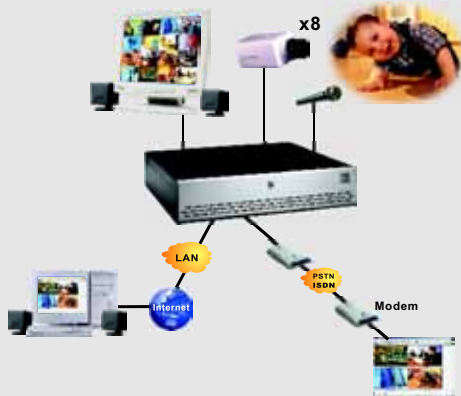

■ 錄影/播放/備份

- 支援浮水印功能防止影像竄改
- 設定不同攝影機之錄影解析度,可降低錄影檔案大小,延長錄影時數.
- 針對每支攝影機可調整設定不同(1幀~30幀)的錄影幀數
- 提供多元化錄影模式: 移動偵測錄影/警報觸發錄影/循環錄影/定時錄影/警報前錄影
- 提供加權錄影,有警報發生時,特定攝影機可馬上提高每秒錄影幀數.
- 支援即時啟動警報前或移動偵測觸發前錄影
- 可修改播放中錄影檔案之影像明亮和色彩飽和度
- 支援影像2倍數位放大,讓細節清晰化
- 支援Thumbnail browsing縮圖瀏覽功能,以片段影像快速找到重點.
- 支援書籤功能,可即時標記重要時間點方便日後快速尋找
- 透過日期、時間、移動偵測或警報觸發事件搜尋相關檔案
- 支援大姆哥,CD+RW,DVD+RW和外接式硬碟備份
- 支援SCSI/USB/IDE RAID 和 NAS 儲存系統

■ 警報

- 聲音警報,系統會發出特定聲以示警告
- 觸發警報,系統會將其相對應的影像自動放大
- 透過E-mail或FTP Server傳送警報觸發影像
- 支援語音警報通知功能

■ 網路

- 僅需使用一般網路瀏覽器進行監看和撥放錄影檔
- 可禁止特定主機透過網路存取VPON
- 支援低頻寬和動態IP存取

■ 簡單易用

- 支援紅外線遙控器操作或圖控操作,簡單易用
- 僅需使用一般網路瀏覽器進行監看和撥放錄影檔
- 內建Watch dog硬體自動修復系統錯誤

■ 滿足客戶需求

- 用戶端支援中文化輸入介面
- 提供網頁客制化
- 提供系統韌體更新功能,並可用大姆哥來更新
- 可將系統設定檔備份,方便日後恢復原有設定值
- 支援中央監控軟體
- 支援POS整合

產品規格

型號	VP-404R / VP-4048R	VP-404RH / VP-4048RH
影像訊號	支援 NTSC/PAL規格視訊輸入	
影像輸入	4 或 8	
聲音輸入	1	
VGA輸出	24 bit 全彩影像	
硬碟抽取盒	-	1
IR Remote control	built-in IR receiver	
CD燒入器	1	-
內裝硬碟(選配)	2	
警報輸入/出點	4 / 4 or 8 / 8	
影像壓縮格式	支援 MPEG4, H.263, M-JPEG, JPEG	
影像品質	320x240, 640x480	
最高影像錄影/重播速率	160fps(320 x240)	
最高影像更新速率	240fps (NTSC), 200fps (PAL) Max. 30fps for each channel	
系統相容性	Windows 98/2000/XP running MS Internet Explorer 6.0above	
通訊協定	支援 TCP/IP, DHCP, NTP, HTTP, FTP	
電源供應	115V/230V, 275W	
外型	426 mm x 426 mm x 89.5 mm	

架構圖

新眾電腦股份有限公司

235台北縣中和市中山路二段351號8樓之2

利進(商業系統)有限公司

九龍灣宏照道25號源發工業大廈10樓04室

Phone: (852)-2782 7522 Fax: (852)-2300 1658

E-mail: info@profitoa.com.hk

www.profitoa.com.hk