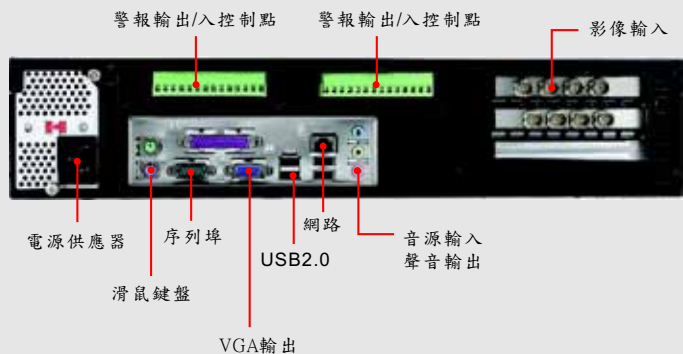

■ 錄影/播放/備份

- 支援浮水印功能防止影像竄改
- 設定不同攝影機之錄影解析度,可降低錄影檔案大小,延長錄影時數.
- 針對每支攝影機可調整設定不同(1幀~30幀)的錄影幀數
- 提供多元化錄影模式: 移動偵測錄影/警報觸發錄影/循環錄影/定時錄影/警報前錄影
- 提供加權錄影,有警報發生時,特定攝影機可馬上提高每秒錄影幀數.
- 支援即時啟動警報前或移動偵測觸發前錄影
- 可修改播放中錄影檔案之影像明亮和色彩飽和度
- 支援影像2倍數位放大,讓細節清晰化
- 支援Thumbnail browsing縮圖瀏覽功能,以片段影像快速找到重點.
- 支援書籤功能,可即時標記重要時間點方便日後快速尋找
- 透過日期、時間、移動偵測或警報觸發事件搜尋相關檔案
- 支援大姆哥,CD+RW,DVD+RW和外接式硬碟備份
- 支援SCSI/USB/IDE RAID 和 NAS 儲存系統

■ 警報

- 聲音警報,系統會發出特定聲以示警告
- 觸發警報,系統會將其相對應的影像自動放大
- 透過E-mail或FTP Server傳送警報觸發影像
- 支援語音警報通知功能

■ 網路

- 僅需使用一般網路瀏覽器進行監看和撥放錄影檔
- 可禁止特定主機透過網路存取VPON
- 支援低頻寬和動態IP存取

■ 簡單易用

- 支援紅外線遙控器操作或圖控操作,簡單易用
- 僅需使用一般網路瀏覽器進行監看和撥放錄影檔
- 內建Watch dog硬體自動修復系統錯誤

■ 滿足客戶需求

- 用戶端支援中文化輸入介面
- 提供網頁客制化
- 提供系統韌體更新功能,並可用大姆哥來更新
- 可將系統設定檔備份,方便日後恢復原有設定值
- 支援中央監控軟體
- 支援POS整合

產品規格

型號	VP-404R / VP-4048R	VP-404RH / VP-4048RH
影像訊號	支援 NTSC/PAL規格視訊輸入	
影像輸入	4 或 8	
聲音輸入	1	
VGA輸出	24 bit 全彩影像	
硬碟抽取盒	-	1
IR Remote control	built-in IR receiver	
CD燒入器	1	-
內裝硬碟(選配)	2	
警報輸入/出點	4 / 4 or 8 / 8	
影像壓縮格式	支援 MPEG4, H.263, M-JPEG, JPEG	
影像品質	320x240, 640x480	
最高影像錄影/重播速率	160fps(320 x240)	
最高影像更新速率	240fps (NTSC), 200fps (PAL) Max. 30fps for each channel	
系統相容性	Windows 98/2000/XP running MS Internet Explorer 6.0above	
通訊協定	支援 TCP/IP, DHCP, NTP, HTTP, FTP	
電源供應	115V/230V, 275W	
外型	426 mm x 426 mm x 89.5 mm	

架構圖

新眾電腦股份有限公司

235台北縣中和市中山路二段351號8樓之2

利進(商業系統)有限公司

九龍灣宏照道25號源發工業大廈10樓04室

Phone: (852)-2782 7522 Fax: (852)-2300 1658

E-mail: info@profitoa.com.hk

www.profitoa.com.hk