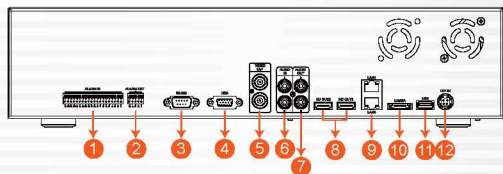

VIT-NK700

16CH H.264 網路影像錄影系統

■ 背板

1. Alarm Input	7. Audio Output
2. Alarm Output	8. HD Output x 2 port
3. RS-232	9. LAN x 2 port
4. XGA Output	10. E-SATA Output
5. Video Output	11. USB 2.0
6. Audio Input	12. DC 12V