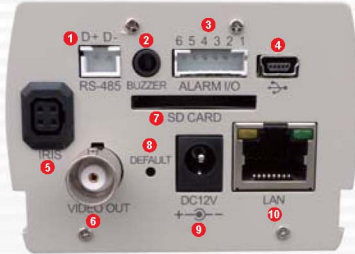

ONVIF 500萬像素

槍型網路攝影機

100%臺灣製造

NEW 2012 APR. V1.0

網路監控產品類

VIT-BA600 / VIT-BA601

- 美光500萬高解析1/2.5" CMOS感光元件, 影像品質極佳
- 最高解析度可達2592x1920 (Megapixel模式)
- Real-time H.264/MPEG4/MJPEG多模引擎壓縮技術 (Triple Codec)
- 多碼流、多種壓縮格式支援, 可彈性運用
- 支援SD/SDHC記憶卡, 可直接儲存影像資料
- 內建高感度麥克風, 音質清晰
- IR-CUT 紅外線濾光片功能, 適合日/夜間功能 (VIT-BA601)
- 支援ONVIF國際標準, 相容性及整合性最佳
- 內建硬體偵錯機制, 穩定度最佳

VIT-BA600 / VIT-BA601

500萬像素紅外線
槍型網路攝影機

後背板

1. RS-485
2. Buzzer
3. Alarm I/O
4. USB Port
5. Iris
6. Video Out
7. SD Card
8. Default
9. DC12V
10. LAN Port

規格表

系統	CPU: TI DM365 SoC Flash: 32MB RAM: 128MB	
感光元件	500萬像素 1/2.5英寸 CMOS感光元件	
鏡頭	支援自動光圈/CS mount 鏡頭	
影像	H.264: 最高可達30 fps at 1280x720, 最高可達 8 fps at 2592x1920	
	MPEG4: 最高可達30 fps at 1280x720, 最高可達 8 fps at 2592x1920	
	MJPEG: 最高可達30 fps at 1280x720, 最高可達 8 fps at 2592x1920	
	H.264、MPEG-4 & MJPEG 多模引擎壓縮技術(Triple Codec)	
	可同時傳送多模影音串流 支援BNC接頭類比影像輸出, NTSC/PAL可任意切換	
日夜功能	內建紅外線濾光切換器 (VIT-BA601)	
影像調整	可調整影像尺寸、品質與傳輸速度	
	可於影像顯示時間、日期或自訂文字, 並且可設定顯示位置	
	可調整亮度、對比、飽合度及銳利度	
	具備AGC、AWB、AES、BLC等功能	
音效	壓縮格式	MPEG-4 AAC 高階音訊編碼 G.711音訊編碼
	內建麥克風, 收音距離5公尺, 可切換靜音, 調節音量	
	可外接喇叭供警報輸出	
網路	介面	10/100 Mbps 乙太網路, RJ-45
	協定	IPv4, TCP/IP, DHCP, HTTP, FTP, SMTP, RTSP, SNMP, DNS
	瀏覽器	Microsoft Internet Explorer 6.0 或以上
警報與事件通知	畫面異動偵測模式	
	數位邏輯觸發輸入/出 警報音輸出(需外接喇叭) 透過SMTP發e-mail通知或上傳錄影檔案至FTP通知	
使用者	最大16個使用者同時線上監看 使用者權限分級管理	
本機儲存	內建SD/SDHC卡插槽, 可使用記憶卡儲存檔案	
維護	支援網路線上軟體升級	
輸出入埠	RJ-45網路連接埠, 電源輸入埠, SD卡插槽, 自動光圈插座,	
	RS-485介面雲台控制, 警報音輸出埠, 數位邏輯觸發輸入/出(2 in, 2 out), 外部恢復預設值按鈕	
輸入電源	DC12V, PoE乙太網路供電系統(選配)	
重量	淨重: 345g	
尺寸	長: 152mm、寬: 70mm、高: 50mm	
工作溫度	0-45° C 以上	