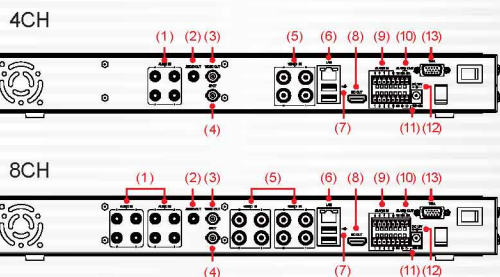

VDH-SXB804/VDH-SXB808

4 CH 1080P / 8 CH 720P SDI Hybrid DVR

■ 背板

1. AUDIO IN: 聲音輸入端
2. AUDIO OUT: 聲音輸出端
3. VIDEO OUT: 本機影像輸出端
4. SPOT
5. VIDEO IN: 攝影機輸入端
6. LAN: 網路接頭
7. USB滑鼠孔: 2.0 USB滑鼠
8. HD OUT
9. ALARM IN: 警報輸入
10. ALARM OUT: 警報輸出
11. RS-485: RS-485的連接座
12. DC12V: 電源輸入端
13. VGA

■ 規格表

型號		VDH-SKB804	VDH-SKB808
影像	輸入	BNC影像	4組BNC SDI 訊號
	輸出	VGA	VGA (Max. 1920x1080)
	高清數位HD		高清數位(Max. 1920x1080)
	類比CVBS	有	有
聲音	輸入	4路輸入(含雙向語音對講)	8路輸入(含雙向語音對講)
	輸出		1路輸出
警報Alarm	感測器輸入		8路輸入, 可選常開/常閉
	警報輸出		感測器、位移、斷訊、1路警報輸出
即時影像	顯示解析度	4 CH 1080P	8CH 720P
	數位放大		隨意滑鼠拖曳放大
錄影	跳台		5-120 秒自動跳台
	影像壓縮方式		H.264
	解析度	最高 1080P	最高 720P
	錄影張數	4 CH 1080P @30FPS/CH(NTSC)	8 CH 720P @30FPS/CH(NTSC)
		4 CH 1080P @25FPS/CH (PAL)	8 CH 720P @25FPS/CH (PAL)
	錄影品質	很差、較差、一般、好、很好、非常好	
顯示模式	錄影模式		連續、排程、位移、警報、手動錄影
	位移偵測		格線設定, 可以設定192(16*12)個檢測區域
	預先錄影		1~30秒
備份	事後錄影		10~300秒
	檔案格式		單畫面, 4分割, 單畫面跳台 單畫面, 4/ 8 / 9 分割, 單畫面跳台
	媒體介面		AVI / 自定義格式
網路	備份播放軟體		USB/網路
	碼流	1080P/720P/D1/CIF/QCIF	YES. 執行此軟體將Windows Media Player 轉為可播放本DVR H.264 錄影資料的播放器
	回放		YES
儲存	網路服務	HTTP、DHCP、DDNS、NTP、SMTP、FTP、DNS、UPNP、PPPoE、IP權限、IP搜尋	
	瀏覽器		IE、Chrome、Firefox、Safari
	硬碟	介面	SATA
		最大支援容量	單顆最大4TB
使用者介面		內部硬碟數量	2顆
	Mirror		支援
	外部儲存		支援USB儲存裝置即時同步錄影
	檔案系統		穩定可信賴自行開發檔案系統
	S.M.A.R.T		硬碟錯誤檢查
	操作選單		圖形介面: VGA & CVBS & HD-out & SPOT可同時顯示
串列介面	輸入方法		前面板按鍵, 遙控器, 滑鼠
	PTZ & 控制鍵盤		Pelco-D / Pelco-P (RS-485)
網路	乙太網路		1*RJ-45, 10/100 Base-T
	Web 監看		即時影像, 搜尋/回放, 備份, PTZ, 遠端設定/更新
其他功能	日光節約時間DST		有
	內部蜂鳴器		斷訊、硬碟錯誤啟動
	多國語言		有(超過20國語言)
	軟體更新		USB更新, 遠端網路更新
	網路校時NTP		有
	3G 手機監看		iPhone, Android, Windows Mobile, Symbian, BlackBerry
			支援監看(含聲音)及回放&雙向語音
一般規格	CMS(中央管理系統)		支援
	操作環境		攝氏 0 ~ 46度, 濕度 20~80%
	電源		DC 12V / 4.16A(AC100V~240V 50/60HZ)
	淨重(總重)		約3kg (不含HDD及Power Adapter)
	尺寸		430mm x 314mm x 53mm (寬 x 深 x 高)