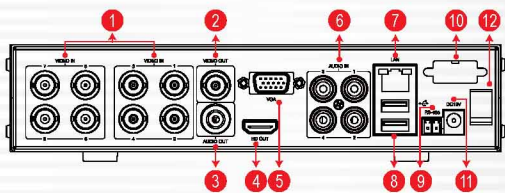

### VDH-DXG368

- 多工作業，可同時錄影/放影/遠端連線/手機監看/影像備份。
- 支援1顆SATA硬碟，單顆硬碟容量最大支援到4TB。
- 支援HD高畫質輸出
- 支援實時錄影及回放。
- 遠端IE、Chrome、Firefox、Safari 瀏覽，同時具備錄影及播放的功能，可對使用者多重權限管理。
- 提供HTTP、DHCP、DDNS、NTP、SMTP、FTP、DNS、UPNP、PPPoE、IP權限、IP搜尋等網路服務。
- 支援iPhone、Android、Windows Mobile、Symbian、BlackBerry 影音監看及回放&雙向語音。
- 支援CMS(中央管理系統)。
- 支援USB儲存裝置即時同步錄影備份。
- 支援多種模式選擇，可設定為Hybrid 功能同時連接傳統類比訊號與數位IP訊號。

## 8 CH 960H H.264 數位影像監控系統

背板

1. 影像輸入
2. 影像輸出
3. 聲音輸出
4. HD 高清數位輸出
5. VGA 螢幕輸出
6. 聲音輸入
7. 網路連接埠
8. USB 連接埠
9. RS-485 連接埠
10. Alarm (選配)
11. DC12V 電源輸入
12. 電源線固定扣

規格表

影像	輸入	BNC影像	8組BNC(1Vp-p 75Ω)	
	輸出	VGA	VGA	
		高清數位HD	高清數位	
		類比CVBS	1	
		SPOT	無	
聲音	輸入	4路輸入(含雙向語音對講)		
	輸出	1路輸出		
警報Alarm	聲音壓縮	G.711A		
	感應器輸入 警報輸出	4路輸入, 可選常開/常閉(選配) 1路警報輸出(選配)		
即時影像	顯示解析度	960H		
	數位放大	隨意滑鼠拖曳放大		
	跳台	5-120 秒自動跳台		
錄影	影像壓縮方式	H.264		
	解析度	各CH可個別設定960H/D1/HD1/CIF		
	錄影張數	8CH 960H @14FPS/CH(NTSC); 8CH 960H @12FPS/CH (PAL) 8 CH D1 @30FPS/CH(NTSC); 8 CH D1 @25FPS/CH (PAL)		
	錄影品質	很差、較差、一般、好、很好、非常好		
	錄影模式	連續、排程、位移、警報、手動錄影		
	位移偵測	格線設定, 可以設定192(16*12)個檢測區域		
	預先錄影	1-30秒		
	事後錄影	10 ~ 300秒		
顯示模式	單畫面 / 4分割 / 8分割 / 9 分割 / 跳台			
備份	檔案格式	AVI / 自定義格式		
	媒體介面	USB/網路		
	備份播放軟體	YES, 執行軟體將Windows Media Player 轉為可撥放本DVR H.264錄影資料的撥放器		
網路	碼流	960H/D1/HD1/CIF / QCIF		
	回放	YES		
	網路服務	HTTP、DHCP、DDNS、NTP、SMTP、FTP、DNS、UPNP、PPPoE、IP權限、IP搜尋		
	瀏覽器	IE、Chrome、Firefox、Safari		
儲存	硬碟	介面	SATA	
		最大支援容量	單顆最大4TB	
		內部硬碟數量	1顆	
	Mirror	不支援		
	外部儲存	支援USB儲存裝置即時同步錄影		
	檔案系統	穩定可信賴自行開發檔案系統		
S.M.A.R.T	硬碟錯誤檢查			
使用者介面	操作選單	圖形介面: VGA & CVBS & HD out 可同時顯示		
	輸入方法	前面板按鍵, 遙控器, 滑鼠(選配)		
串列介面	PTZ & 控制鍵盤	Pelco-D / Pelco-P (RS-485)		
	Web 監看	1*RJ-45, 10/100 Base-T		
其他功能	日光節約時間DST	有		
	內部蜂鳴器	位移、警報、斷訊、硬碟錯誤啟動		
	多國語言	有 (超過20國語言)		
	軟體更新	USB更新, 遠端網路更新		
	網路校時NTP	有		
	3G 手機監看	iPhone, Android, Windows Mobile, Symbian, BlackBerry 支援監看(含聲音)及回放 & 雙向語音		
	CMS(中央管理系統)	支援		
	Hybrid功能(數位&類比)	支援		
	一般規格	操作環境	攝氏 0 ~ 46度, 濕度 20~80%	
		電源	DC 12V / 2A(AC100V~240V 50/60HZ)	
		淨重(總重)	約1.6kg (不含HDD及Power Adapter)	
尺寸		220mm x 288mm x 48mm (寬 x 深 x 高)		