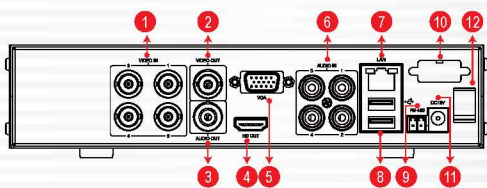

VDH-DXG364

4 CH 960H H.264 實時數位影像監控系統

背板

1. 影像輸入
2. 影像輸出
3. 聲音輸出
4. HD 高清數位輸出
5. VGA 螢幕輸出
6. 聲音輸入
7. 網路連接埠
8. USB 連接埠
9. RS-485 連接埠
10. Alarm (選配)
11. DC12V 電源輸入
12. 電源線固定扣

規格表

影像	輸入	BNC影像	4組BNC(1Vp-p 75Ω)	
	輸出	VGA	VGA (Max. 1920x1080)	
		高清數位HD	高清數位(Max. 1920x1080)	
		類比CVBS	1	
		SPOT	無	
聲音	輸入	4路輸入(含雙向語音對講)		
	輸出	1路輸出		
警報Alarm	聲音壓縮	G.711A		
	感應器輸入	4路輸入, 可選常開/常閉 (選配)		
即時影像	警報輸出	1路警報輸出(選配)		
	顯示解析度	960H		
錄影	數位放大	隨意滑鼠拖曳放大		
	跳台	5-120 秒自動跳台		
	影像壓縮方式	H.264		
	解析度	各CH可個別設定960H/D1/HD1/CIF		
	錄影張數	4 CH 960H @30FPS/CH(NTSC) : 4 CH 960H @25FPS/CH (PAL)		
	錄影品質	很差、較差、一般、好、很好、非常好		
	錄影模式	連續、排程、位移、警報、手動錄影		
	位移偵測	格線設定, 可以設定192(16*12)個檢測區域		
顯示模式	預先錄影	1-30秒		
	事後錄影	10 ~ 300秒		
備份	顯示模式	單畫面 / 4分割 / 跳台		
	檔案格式	AVI / 自定義格式		
	媒體介面	USB/網路		
網路	備份播放軟體	YES, 執行軟體將Windows Media Player 轉為可播放本DVR H.264錄影資料的播放器		
	碼流	960H/D1/HD1/CIF / QCIF		
	回放	YES		
	網路服務	HTTP、DHCP、DDNS、NTP、SMTP、FTP、DNS、UPNP、PPPoE、IP權限、IP搜尋		
儲存	瀏覽器	IE、Chrome、Firefox、Safari		
	硬碟	介面	SATA	
		最大支援容量	單顆最大4TB	
		內部硬碟數量	1顆	
	Mirror	不支援		
	外部儲存	支援USB儲存裝置即時同步錄影		
	檔案系統	穩定可信賴自行開發檔案系統		
S.M.A.R.T	硬碟錯誤檢查			
使用者介面	操作選單	圖形介面: VGA & CVBS & HD out 可同時顯示		
	輸入方法	前面板按鍵, 遙控器, 滑鼠(選配)		
串列介面	PTZ & 控制鍵盤	Pelco-D / Pelco-P (RS-485)		
網路	乙太網路	1*RJ-45, 10/100 Base-T		
	Web 監看	即時影像, 搜尋/回放, 備份, PTZ, 遠端設定/更新		
其他功能	日光節約時間DST	有		
	內部蜂鳴器	位移、警報、斷訊、硬碟錯誤啟動		
	多國語言	有(超過20國語言)		
	軟體更新	USB更新, 遠端網路更新		
	網路校時NTP	有		
	3G 手機監看	iPhone, Android, Windows Mobile, Symbian, BlackBerry		
		支援監看(含聲音)及回放 & 雙向語音		
	CMS(中央管理系統)	支援		
	Hybrid功能(數位&類比)	支援		
	一般規格	操作環境	攝氏 0 ~ 46度, 濕度 20~80%	
電源		DC 12V / 2A(AC100V~240V 50/60HZ)		
淨重(總重)		約1.6kg (不含HDD及Power Adapter)		
尺寸		220mm x 288mm x 48mm (寬 x 深 x 高)		