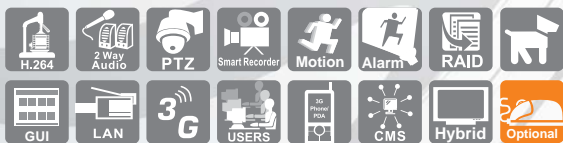

16 CH 960H

智慧型/實時數位影像監控系統

多功能監控管理平台

NEW 2013 MAY. V1.0

CCTV監視系統

VDH-DXC816

- 多作業，可同時錄影/放影/遠端連線/手機監看/影像備份。
- 支援4顆SATA硬碟，單顆硬碟容量最大支援到4TB。
- 支援RAID錄影功能，可確保重要影像資料保存。
- 支援HD高畫質輸出1920x1080。
- 支援實時錄影及回放。
- 智慧影像功能，Motion 位移偵測區塊可設定192(16x12)個檢測區域。
- 遠端IE、Chrome、Firefox、Safari 瀏覽，同時具備錄影及播放的功能，可對使用者多重權限管理。
- 提供HTTP、DHCP、DDNS、NTP、SMTP、FTP、DNS、UPNP、PPPoE、IP權限、IP搜尋等網路服務。
- 支援iPhone、Android、Windows Mobile、Symbian、BlackBerry 影音監看及回放&雙向語音。
- 支援CMS(中央管理系統)。
- 支援USB儲存裝置即時同步錄影備份。
- 選配DVD / RW & 硬碟抽取盒。
- 支援多種模式選擇，可設定為Hybrid 功能同時連接傳統類比訊號與數位IP訊號。

V DH-DXC816

16 CH 960H 智慧型/實時數位影像監控系統 多功能監控管理平台

背板

1. 影像輸入
2. 聲音輸入
3. 影像輸入迴路(Looping)
4. VGA螢幕輸出
5. HD 高清數位輸出
6. 影像輸出
7. 聲音輸出
8. SPOT螢幕輸出
9. 網路連接埠
10. USB滑鼠連接埠
11. 警報輸入
12. RS-485連接埠
13. 電源開關
14. DC12V電源輸入
15. 電源線固定扣