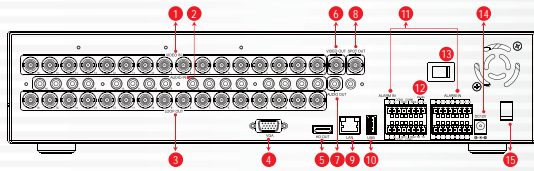

V DH-DXC816

16 CH 960H 智慧型/實時數位影像監控系統 多功能監控管理平台

背板

1. 影像輸入
2. 聲音輸入
3. 影像輸入迴路(Looping)
4. VGA螢幕輸出
5. HD 高清數位輸出
6. 影像輸出
7. 聲音輸出
8. SPOT螢幕輸出
9. 網路連接埠
10. USB滑鼠連接埠
11. 警報輸入
12. RS-485連接埠
13. 電源開關
14. DC12V電源輸入
15. 電源線固定扣

規格表

影像	輸入 輸出	BNC影像	16組BNC(1Vp-p 75Ω)
		VGA	VGA (Max. 1920x1080)
		高清數位HD	高清數位(Max. 1920x1080)
		類比CVBS	1
		SPOT	有
聲音	輸入	16路輸入(含雙向語音對講)	
	輸出	1路輸出	
	聲音壓縮	G.711A	
警報Alarm	感應器輸入	16路輸入, 可選常開/常閉	
	警報輸出	感應器、位移、斷訊、4路警報輸出	
即時影像	顯示張數	16CH 960H 實時(NTSC) / 16CH 960H 實時(PAL)	
	數位放大	隨意滑鼠拖曳放大	
	跳台	5-120 秒自動跳台	
錄影	影像壓縮方式	H.264	
	解析度	最高960H	
	錄影張數	16 CH 960H @30 FPS/CH(NTSC) ; 16 CH 960H @25 FPS/CH(PAL)	
	錄影品質	很差、較差、一般、好、很好、非常好	
	錄影模式	連續、排程、位移、警報、手動錄影	
	位移偵測	格線設定, 可以設定192(16*12)個檢測區域	
	預先錄影	1-30秒	
	事後錄影	10 ~ 300秒	
顯示模式	單畫面 / 4分割 / 8分割 / 9分割 / 16分割 / 單畫面跳台		
備份	檔案格式	AVI / 自定定義格式	
	媒體介面	USB/網路	
	備份播放軟體	YES	
	DVD/RW	選配	
網路	碼流	960H/D1/HD1/CIF / QCIF	
	回放	YES	
	網路服務	HTTP、DHCP、DDNS、NTP、SMTP、FTP、DNS、UPNP、PPPoE、IP權限、IP搜尋	
	瀏覽器	IE、Chrome、Firefox、Safari	
儲存	硬碟	介面	SATA
		最大支援容量	單顆最大4TB
		內部硬碟數量	4顆
	Mirror	支援	
	外部儲存	支援USB儲存裝置即時同步錄影	
	檔案系統	穩定可信賴自行開發檔案系統	
S.M.A.R.T	硬碟錯誤檢查		
使用者介面	操作選單	圖形介面: VGA & CVBS可同時顯示	
	輸入方法	前面板按鍵, 遙控器, 滑鼠	
串列介面	PTZ & 控制鍵盤	Pelco-D / Pelco-P (RS-485)	
網路	乙太網路	1*RJ-45, 10/100 Base-T	
	Web 監看	即時影像, 搜尋/回放, 備份, PTZ, 遠端設定/更新	
其他功能	日光節約時間DST	有	
	內部蜂鳴器	斷訊、硬碟錯誤啟動	
	多國語言	有 (超過20國語言)	
	軟體更新	USB更新, 遠端網路更新	
	網路校時NTP	有	
	3G 手機監看	iPhone, Android, Windows Mobile, Symbian, BlackBerry 支援監看(含聲音)及回放 & 雙向語音	
	智慧影像功能	YES, 位移偵測、遺失物、進出入檢測	
	CMS(中央管理系統)	支援	
	一般規格	操作環境	攝氏 0 ~ 46度, 濕度 20~80%
電源	DC 12V / 5A(AC100V~240V 50/60HZ)		
淨重(總重)	約4.5kg (不含HDD及Power Adapter)		
尺寸	419mm x 392.6mm x 97mm (寬 x 深 x 高)		