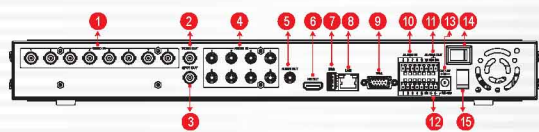

- 多工作業，可同時錄影/放影/遠端連線/手機監看/影像備份。
- 支援2顆SATA硬碟，單顆硬碟容量最大支援到4TB。
- 支援RAID錄影功能，可確保重要影像資料保存。
- 支援HD高畫質輸出1920x1080。
- 支援實時錄影及回放。
- 智慧影像功能，Motion 位移偵測區塊可設定192(16x12)個檢測區域。
- 遠端IE、Chrome、Firefox、Safari 瀏覽，同時具備錄影及播放的功能，可對使用者多重權限管理。
- 提供HTTP、DHCP、DDNS、NTP、SMTP、FTP、DNS、UPNP、PPPoE、IP權限、IP搜尋等網路服務。
- 支援iPhone、Android、Windows Mobile、Symbian、BlackBerry 影音監看及回放&雙向語音
- 支援CMS(中央管理系統)。
- 支援USB儲存裝置即時同步錄影備份。
- 支援多種模式選擇，可設定為Hybrid 功能同時連接傳統類比訊號與數位IP訊號。

V DH-DXB568

8 CH 960H 智慧型/實時數位影像監控系統 多功能監控管理平台

背板

1. 影像輸入
2. 影像輸出
3. 螢幕輸出
4. 聲音輸入
5. 聲音輸出
6. HD 高清數位輸出
7. USB 滑鼠連接埠
8. 網路連接埠
9. VGA 螢幕輸出
10. 警報輸入
11. 警報輸出
12. RS-485 連接埠
13. DC 12V 電源輸入
14. 電源開關
15. 電源線固定扣

規格表

影像	輸入	BNC 影像	8組BNC(1Vp-p 75Ω)
	輸出	VGA	VGA (Max. 1920x1080)
		高清數位HD	高清數位(Max. 1920x1080)
		類比CVBS	1
	SPOT		有
聲音	輸入		8路輸入(含雙向語音對講)
	輸出		1路輸出
	聲音壓縮		G.711A
警報Alarm	感應器輸入		8路輸入, 可選常開/常閉
	警報輸出		感應器、位移、斷訊、1路警報輸出
即時影像	顯示張數		8CH 960H(NTSC) / 8CH 960H(PAL)
	數位放大		隨意滑鼠拖曳放大
	跳台		5-120 秒自動跳台
錄影	影像壓縮方式		H.264
	解析度		最高 960H
	錄影張數		8 CH 960H @30FPS/CH(NTSC) : 8 CH 960H @25FPS/CH (PAL)
	錄影品質		很差、較差、一般、好、很好、非常好
	錄影模式		連續、排程、位移、警報、手動錄影
	位移偵測		格線設定, 可以設定192(16*12)個檢測區域
	預先錄影		1~30秒
	事後錄影		10 ~ 300秒
	顯示模式		
備份	檔案格式		AVI / 自定義格式
	媒體介面		USB/網路
	備份播放軟體		YES
網路	碼流		960H/D1/HD1/CIF / QCIF
	回放		YES
	網路服務		HTTP、DHCP、DDNS、NTP、SMTP、FTP、DNS、UPNP、PPPoE、IP權限、IP搜尋
	瀏覽器		IE、Chrome、Firefox、Safari
儲存	硬碟	介面	SATA
		最大支援容量	單顆最大4TB
		內部硬碟數量	2顆
	Mirror		支援
	外部儲存		支援USB儲存裝置即時同步錄影
	檔案系統		穩定可信賴自行開發檔案系統
S.M.A.R.T		硬碟錯誤檢查	
使用者介面	操作選單		圖形介面: VGA & CVBS可同時顯示
	輸入方法		前面板按鍵, 遙控器, 滑鼠
串列介面	PTZ & 控制鍵盤		Pelco-D / Pelco-P (RS-485)
網路	乙太網路		1*RJ-45, 10/100 Base-T
	Web 監看		即時影像, 搜尋/回放, 備份, PTZ, 遠端設定/更新
其他功能	日光節約時間DST		有
	內部蜂鳴器		斷訊、硬碟錯誤啟動
	多國語言		有 (超過20國語言)
	軟體更新		USB更新, 遠端網路更新
	網路校時NTP		有
	3G 手機監看		iPhone, Android, Windows Mobile, Symbian, BlackBerry 支援4路監看(含聲音)及回放 & 雙向語音
	智慧影像功能		YES, 位移偵測、遺失物、進出入檢測
	CMS(中央管理系統)		支援
一般規格	操作環境		攝氏 0 ~ 46度, 濕度 20~80%
	電源		DC 12V / 4.16A(AC100V~240V 50/60HZ)
	淨重(總重)		約3kg (不含HDD及Power Adapter)
	尺寸		430mm x 314mm x 53mm (寬 x 深 x 高)