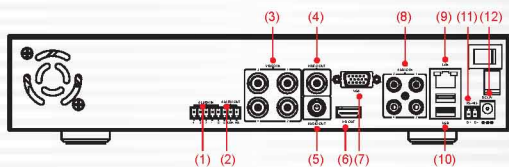

VDH-DXA364

4 CH 960H 智慧型/實時數位影像監控系統

背板

1. ALARM IN :感應器輸入
2. ALARM OUT :警報輸出
3. VIDEO IN :1~4支攝影機輸入端
4. VIDEO OUT :本機影像輸出端
5. AUDIO OUT :聲音輸出端
6. HD OUT.
7. VGA :電腦螢幕輸出端
8. AUDIO IN :1~4路聲音輸入端
9. LAN :網路接頭
- 10.USB :USB 滑鼠孔/USB隨身碟，供備份或韌體更新
- 11.RS-485 :RS-485的連接座
- 12.DC12V :電源輸入端

規格表

影像	輸入	BNC影像	4組BNC(1Vp-p 75Ω)
	輸出	VGA	VGA (Max. 1920x1080)
		高清數位HD	高清數位(Max. 1920x1080)
		類比CVBS	1
		SPOT	無
聲音	輸入	4路輸入(含雙向語音對講)	
	輸出	1路輸出	
警報Alarm	聲音壓縮	G.711A	
	感應器輸入	4路輸入, 可選常開/常閉 (選配)	
即時影像	警報輸出	感應器、位移、斷訊、1路警報輸出(選配)	
	顯示解析度	4CH 960H 實時(NTSC) / 4CH 960H 實時(PAL)	
錄影	數位放大	隨意滑鼠拖曳放大	
	跳台	5-120 秒自動跳台	
	影像壓縮方式	H.264	
	解析度	最高 960H	
	錄影張數	4CH 960H @30 FPS/CH(NTSC) : 4CH 960H @25 FPS/CH(PAL)	
	錄影品質	很差、較差、一般、好、很好、非常好	
	錄影模式	連續、排程、位移、警報、手動錄影	
	位移偵測	格線設定, 可以設定192(16*12)個檢測區域	
顯示模式	預先錄影	1-30秒	
	事後錄影	10 ~ 300秒	
備份	顯示模式	單畫面 / 4分割 / 單畫面跳台	
	檔案格式	AVI / 自定義格式	
	媒體介面	USB/網路	
網路	備份播放軟體	YES	
	碼流	960H/D1/HD1/CIF / QCIF	
	回放	YES	
	網路服務	HTTP、DHCP、DDNS、NTP、SMTP、FTP、DNS、UPNP、PPPoE、IP權限、IP搜尋	
儲存	瀏覽器	IE、Chrome、Firefox、Safari	
	硬碟	介面	SATA
		最大支援容量	單顆最大4TB
		內部硬碟數量	2顆
	Mirror	支援	
	外部儲存	支援USB儲存裝置即時同步錄影	
	檔案系統	穩定可信賴自行開發檔案系統	
S.M.A.R.T	硬碟錯誤檢查		
使用者介面	操作選單	圖形介面: VGA & CVBS可同時顯示	
	輸入方法	前面板按鍵, 遙控器, 滑鼠	
串列介面	PTZ & 控制鍵盤	Pelco-D / Pelco-P (RS-485)	
網路	乙太網路	1*RJ-45, 10/100 Base-T	
	Web 監看	即時影像, 搜尋/回放, 備份, PTZ, 遠端設定/更新	
其他功能	日光節約時間DST	有	
	內部蜂鳴器	斷訊、硬碟錯誤啟動	
	多國語言	有 (超過20國語言)	
	軟體更新	USB更新, 遠端網路更新	
	網路校時NTP	有	
	3G 手機監看	iPhone, Android, Windows Mobile, Symbian, BlackBerry 支援監看(含聲音)及回放 & 雙向語音	
	智慧影像功能	YES, 位移偵測、遺失物、進出入檢測	
	CMS(中央管理系統)	支援	
	Hybrid功能(數位&類比)	支援	
	一般規格	操作環境	攝氏 0 ~ 46度, 濕度 20~80%
電源		DC 12V / 3A(AC100V~240V 50/60HZ)	
淨重(總重)		約2.2kg (不含HDD及Power Adapter)	
尺寸		315mm x 220mm x 60mm (寬 x 深 x 高)	