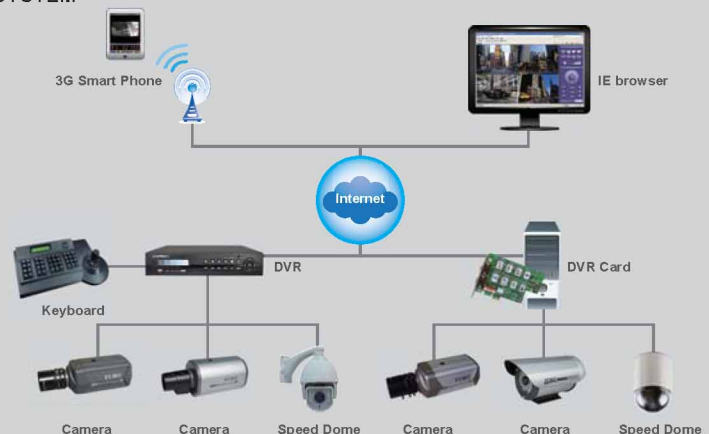

CCTV SYSTEM