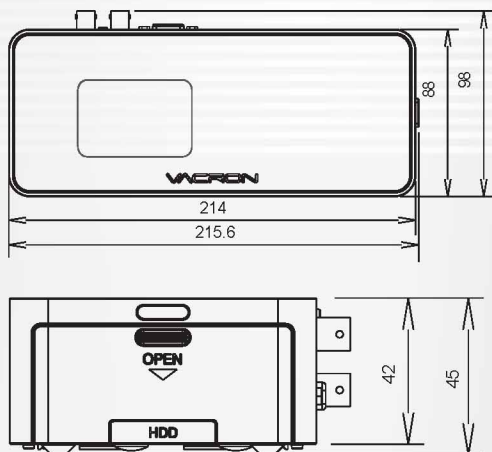

家用輕巧型DVR 4CH H.264

VDH-412DS

後背板

1. VIDEO IN: 1~4支攝影機輸入端
2. 網路接頭
3. 2.0 USB孔
4. 2.0 USB滑鼠孔
5. XGA:電腦螢幕輸出端
6. 電源輸入DC 5V
7. VIDEO OUT: 1路影像輸出端

尺寸圖 單位: mm

規格表

視頻訊號格式	NTSC / PAL	
影像輸入	4 頻道輸入 / BNC	
BNC 影像輸出	1 頻道輸出 / BNC	
VGA 影像輸出	800x600、1024x768、1280x1024、1440x900	
即時影像輸出	內建3吋螢幕輸出	
顯示模式	單畫面，4 分割，循環跳台，子母畫面	
顯示解析度	720 x 480 / 720 x 576	
錄影解析度	最高	720 x 480 / 720 x 576
	高	720 x 240 / 720 x 288
	一般	360 x 240 / 360 x 288
錄影張數	Max. 120 FPS / Max. 100 FPS	
壓縮格式	H.264 壓縮技術	
作業系統	嵌入式 Linux 系統	
多工作業	錄影 / 放影 / 網路 / 手機監看 / 影像備份 多工作業	
錄影模式	手動錄影，排程錄影，事件錄影	
排程錄影	全時錄影，位移錄影，手動錄影	
狀態指示器 LED	電源，硬碟	
事件模式	位移偵測觸發，斷訊檢知	
	錄影持續時間: 10~60 秒	
播放模式	一般播放: x1	
	快速向前: x2 / x4 / x8 / x16 / x32 倍數	
	慢速向前: 1/2、1/4、1/8 倍數	
	快速向後: x2 / x4 / x8 / x16 / x32 倍數	
	單格向前播放	
	播放搜尋功能: 時間搜尋 / 事件搜尋	
網路協定	TCP/IP / PPPoE / DHCP / SMTP / DDNS / 3G	
硬碟型式	SATA 2.5 吋 x 1 個 (不含硬碟)	
硬碟管理	系統自動格式化	
備份系統	USB 2.0 隨身碟	
韌體升級	隨身碟升級	
多國語言	英文/繁體中文/簡體中文/其他語言(客制化)	
控制方式	紅外線遙控器/USB 滑鼠(GUI)/網路	
遠端監控	IE 瀏覽	
網路功能	即時影像/檔案回放/設定	
電源供應器	DC 5V / 2A(AC100V~240V 50/60HZ)	
外觀尺寸	216mm x 97mm x 43mm	
重量	500g(含硬碟)	