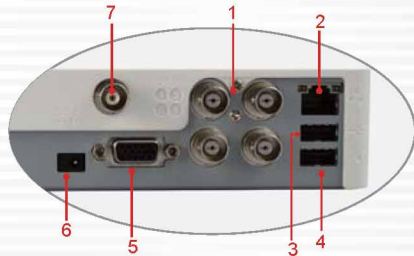

家用輕巧型 DVR 4CH H.264

支援手機瀏覽

100%臺灣製造

NEW 2013 JAN. V1.0

CCTV監視系統

VDH-412DS

- 最尖端的H.264壓縮技術可長時間錄影並保存, 隨時查閱重要資料
- 友善的使用者介面, 輕鬆上手, 容易使用
- 內建3吋螢幕影像可即時播放
- 簡潔並節省空間的現代設計
- 無螺絲固定的硬碟安裝便利客戶使用
- 環保及低電源消耗的綠能科技
- 最適合HOME/SOHO等的安控需求應用

家用輕巧型DVR 4CH H.264

VDH-412DS

後背板

1. VIDEO IN: 1~4支攝影機輸入端
2. 網路接頭
3. 2.0 USB孔
4. 2.0 USB滑鼠孔
5. XGA:電腦螢幕輸出端
6. 電源輸入DC 5V
7. VIDEO OUT: 1路影像輸出端

尺寸圖 單位: mm

規格表

視頻訊號格式	NTSC / PAL	
影像輸入	4 頻道輸入 / BNC	
BNC 影像輸出	1 頻道輸出 / BNC	
VGA 影像輸出	800x600、1024x768、1280x1024、1440x900	
即時影像輸出	內建3吋螢幕輸出	
顯示模式	單畫面，4 分割，循環跳台，子母畫面	
顯示解析度	720 x 480 / 720 x 576	
錄影解析度	最高	720 x 480 / 720 x 576
	高	720 x 240 / 720 x 288
	一般	360 x 240 / 360 x 288
錄影張數	Max. 120 FPS / Max. 100 FPS	
壓縮格式	H.264 壓縮技術	
作業系統	嵌入式 Linux 系統	
多工作業	錄影 / 放影 / 網路 / 手機監看 / 影像備份 多工作業	
錄影模式	手動錄影，排程錄影，事件錄影	
排程錄影	全時錄影，位移錄影，手動錄影	
狀態指示器 LED	電源，硬碟	
事件模式	位移偵測觸發，斷訊檢知	
	錄影持續時間: 10~60 秒	
播放模式	一般播放: x1	
	快速向前: x2 / x4 / x8 / x16 / x32 倍數	
	慢速向前: 1/2、1/4、1/8 倍數	
	快速向後: x2 / x4 / x8 / x16 / x32 倍數	
	單格向前播放	
	播放搜尋功能: 時間搜尋 / 事件搜尋	
網路協定	TCP/IP / PPPoE / DHCP / SMTP / DDNS / 3G	
硬碟型式	SATA 2.5 吋 x 1 個 (不含硬碟)	
硬碟管理	系統自動格式化	
備份系統	USB 2.0 隨身碟	
韌體升級	隨身碟升級	
多國語言	英文/繁體中文/簡體中文/其他語言(客制化)	
控制方式	紅外線遙控器/USB 滑鼠(GUI)/網路	
遠端監控	IE 瀏覽	
網路功能	即時影像/檔案回放/設定	
電源供應器	DC 5V / 2A(AC100V~240V 50/60HZ)	
外觀尺寸	216mm x 97mm x 43mm	
重量	500g(含硬碟)	