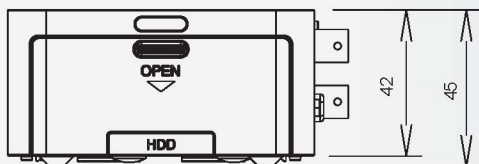

## 後背板

VDH-412BS

VDH-412CS

1. VIDEO IN: 1~4支攝影機輸入端
2. 網路接頭
3. 2.0 USB孔
4. 2.0 USB滑鼠孔
5. XGA:電腦螢幕輸出端
6. 電源輸入DC 5V
7. VIDEO OUT: 1路影像輸出端 (VDH-412CS)

## 尺寸圖 單位: mm

## 規格表

型號	VDH-412BS	VDH-412CS
視頻訊號格式	NTSC / PAL	
影像輸入	4 頻道輸入 / BNC	
BNC 影像輸出	無	1 頻道輸出 / BNC
VGA 影像輸出	800x600、1024x768、1280x1024、1440x900	
顯示模式	單畫面, 4 分割, 循環跳台, 子母畫面	
顯示解析度	720 x 480 / 720 x 576	
錄影解析度	最高	720 x 480 / 720 x 576
	高	720 x 240 / 720 x 288
	一般	360 x 240 / 360 x 288
錄影張數	Max. 120 FPS / Max. 100 FPS	
壓縮格式	H.264 壓縮技術	
作業系統	嵌入式 Linux 系統	
多工作業	錄影 / 放影 / 網路 / 手機監看 / 影像備份 多工作業	
錄影模式	手動錄影, 排程錄影, 事件錄影	
排程錄影	全時錄影, 位移錄影, 手動錄影	
狀態指示器 LED	電源, 硬碟	
事件模式	位移偵測觸發, 斷訊檢知 錄影持續時間: 10~60 秒	
播放模式	一般播放: x1	
	快速向前: x2 / x4 / x8 / x16 / x32 倍數	
	慢速向前: 1/2、1/4、1/8 倍數	
	快速向後: x2 / x4 / x8 / x16 / x32 倍數	
	單格向前播放	
	播放搜尋功能: 時間搜尋 / 事件搜尋	
網路協定	TCP/IP / PPPoE / DHCP / SMTP / DDNS / 3G	
硬碟型式	SATA 2.5 吋 x 1 個 (不含硬碟)	
硬碟管理	系統自動格式化	
備份系統	USB 2.0 隨身碟	
韌體升級	隨身碟升級	
多國語言	英文/繁體中文/簡體中文/其他語言(客制化)	
控制方式	紅外線遙控器/USB 滑鼠(GUI)/網路	
遠端監控	IE 瀏覽	
網路功能	即時影像/檔案回放 / 設定	
電源供應器	DC 5V / 2A(AC100V~240V 50/60HZ)	
外觀尺寸	216mm x 97mm x 43mm	
重量	500g( 含硬碟 )	