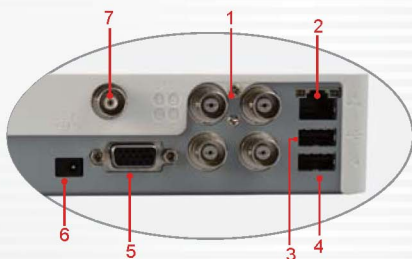

## 後背板

VDH-412BS

VDH-412CS

1. VIDEO IN: 1~4支攝影機輸入端
2. 網路接頭
3. 2.0 USB孔
4. 2.0 USB滑鼠孔
5. XGA:電腦螢幕輸出端
6. 電源輸入DC 5V
7. VIDEO OUT: 1路影像輸出端 (VDH-412CS)

## 尺寸圖 單位: mm

## 規格表

型號	VDH-412BS	VDH-412CS
視頻訊號格式	NTSC / PAL	
影像輸入	4 頻道輸入 / BNC	
BNC 影像輸出	無	1 頻道輸出 / BNC
VGA 影像輸出	800x600、1024x768、1280x1024、1440x900	
顯示模式	單畫面, 4 分割, 循環跳台, 子母畫面	
顯示解析度	720 x 480 / 720 x 576	
錄影解析度	最高	720 x 480 / 720 x 576
	高	720 x 240 / 720 x 288
	一般	360 x 240 / 360 x 288
錄影張數	Max. 120 FPS / Max. 100 FPS	
壓縮格式	H.264 壓縮技術	
作業系統	嵌入式 Linux 系統	
多工作業	錄影 / 放影 / 網路 / 手機監看 / 影像備份 多工作業	
錄影模式	手動錄影, 排程錄影, 事件錄影	
排程錄影	全時錄影, 位移錄影, 手動錄影	
狀態指示器 LED	電源, 硬碟	
事件模式	位移偵測觸發, 斷訊檢知 錄影持續時間: 10~60 秒	
播放模式	一般播放: x1	
	快速向前: x2 / x4 / x8 / x16 / x32 倍數	
	慢速向前: 1/2、1/4、1/8 倍數	
	快速向後: x2 / x4 / x8 / x16 / x32 倍數	
	單格向前播放	
	播放搜尋功能: 時間搜尋 / 事件搜尋	
網路協定	TCP/IP / PPPoE / DHCP / SMTP / DDNS / 3G	
硬碟型式	SATA 2.5 吋 x 1 個 (不含硬碟)	
硬碟管理	系統自動格式化	
備份系統	USB 2.0 隨身碟	
韌體升級	隨身碟升級	
多國語言	英文/繁體中文/簡體中文/其他語言(客制化)	
控制方式	紅外線遙控器/USB 滑鼠(GUI)/網路	
遠端監控	IE 瀏覽	
網路功能	即時影像/檔案回放 / 設定	
電源供應器	DC 5V / 2A(AC100V~240V 50/60HZ)	
外觀尺寸	216mm x 97mm x 43mm	
重量	500g( 含硬碟 )	