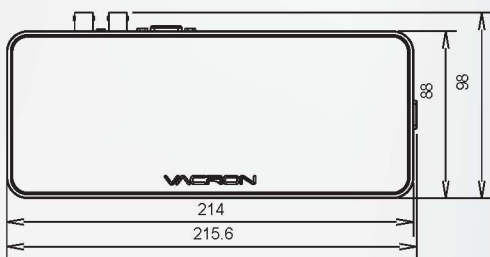

## 後背板

VDH-412BS

VDH-412CS

1. VIDEO IN: 1~4支攝影機輸入端
2. 網路接頭
3. 2.0 USB孔
4. 2.0 USB滑鼠孔
5. XGA:電腦螢幕輸出端
6. 電源輸入DC 5V
7. VIDEO OUT: 1路影像輸出端 (VDH-412CS)

## 尺寸圖 單位: mm

## 規格表

型號	VDH-412BS	VDH-412CS
視頻訊號格式	NTSC / PAL	
影像輸入	4 頻道輸入 / BNC	
BNC 影像輸出	無	1 頻道輸出 / BNC
VGA 影像輸出	800x600、1024x768、1280x1024、1440x900	
顯示模式	單畫面, 4 分割, 循環跳台, 子母畫面	
顯示解析度	720 x 480 / 720 x 576	
錄影解析度	最高	720 x 480 / 720 x 576
	高	720 x 240 / 720 x 288
	一般	360 x 240 / 360 x 288
錄影張數	Max. 120 FPS / Max. 100 FPS	
壓縮格式	H.264 壓縮技術	
作業系統	嵌入式 Linux 系統	
多工作業	錄影 / 放影 / 網路 / 手機監看 / 影像備份 多工作業	
錄影模式	手動錄影, 排程錄影, 事件錄影	
排程錄影	全時錄影, 位移錄影, 手動錄影	
狀態指示器 LED	電源, 硬碟	
事件模式	位移偵測觸發, 斷訊檢知 錄影持續時間: 10~60 秒	
播放模式	一般播放: x1	
	快速向前: x2 / x4 / x8 / x16 / x32 倍數	
	慢速向前: 1/2、1/4、1/8 倍數	
	快速向後: x2 / x4 / x8 / x16 / x32 倍數	
	單格向前播放	
	播放搜尋功能: 時間搜尋 / 事件搜尋	
網路協定	TCP/IP / PPPoE / DHCP / SMTP / DDNS / 3G	
硬碟型式	SATA 2.5 吋 x 1 個 (不含硬碟)	
硬碟管理	系統自動格式化	
備份系統	USB 2.0 隨身碟	
韌體升級	隨身碟升級	
多國語言	英文/繁體中文/簡體中文/其他語言(客制化)	
控制方式	紅外線遙控器/USB 滑鼠(GUI)/網路	
遠端監控	IE 瀏覽	
網路功能	即時影像/檔案回放 / 設定	
電源供應器	DC 5V / 2A(AC100V~240V 50/60HZ)	
外觀尺寸	216mm x 97mm x 43mm	
重量	500g( 含硬碟 )	