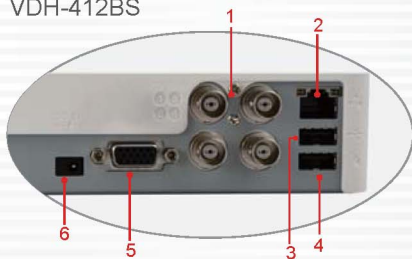

## 後背板

VDH-412BS

VDH-412CS

1. VIDEO IN: 1~4支攝影機輸入端
2. 網路接頭
3. 2.0 USB孔
4. 2.0 USB滑鼠孔
5. XGA:電腦螢幕輸出端
6. 電源輸入DC 5V
7. VIDEO OUT: 1路影像輸出端 (VDH-412CS)

## 規格表

型號	VDH-412BS	VDH-412CS
視頻訊號格式	NTSC / PAL	
影像輸入	4 頻道輸入 / BNC	
BNC 影像輸出	無	1 頻道輸出 / BNC
VGA 影像輸出	800x600、1024x768、1280x1024、1440x900	
顯示模式	單畫面, 4 分割, 循環跳台, 子母畫面	
顯示解析度	720 x 480 / 720 x 576	
錄影解析度	最高	720 x 480 / 720 x 576
	高	720 x 240 / 720 x 288
	一般	360 x 240 / 360 x 288
錄影張數	Max. 120 FPS / Max. 100 FPS	
壓縮格式	H.264 壓縮技術	
作業系統	嵌入式 Linux 系統	
多工作業	錄影 / 放影 / 網路 / 手機監看 / 影像備份 多工作業	
錄影模式	手動錄影, 排程錄影, 事件錄影	
排程錄影	全時錄影, 位移錄影, 手動錄影	
狀態指示器 LED	電源, 硬碟	
事件模式	位移偵測觸發, 斷訊檢知 錄影持續時間: 10~60 秒	
播放模式	一般播放: x1	
	快速向前: x2 / x4 / x8 / x16 / x32 倍數	
	慢速向前: 1/2、1/4、1/8 倍數	
	快速向後: x2 / x4 / x8 / x16 / x32 倍數	
	單格向前播放	
	播放搜尋功能: 時間搜尋 / 事件搜尋	
網路協定	TCP/IP / PPPoE / DHCP / SMTP / DDNS / 3G	
硬碟型式	SATA 2.5 吋 x 1 個 (不含硬碟)	
硬碟管理	系統自動格式化	
備份系統	USB 2.0 隨身碟	
韌體升級	隨身碟升級	
多國語言	英文/繁體中文/簡體中文/其他語言(客制化)	
控制方式	紅外線遙控器/USB 滑鼠(GUI)/網路	
遠端監控	IE 瀏覽	
網路功能	即時影像/檔案回放 / 設定	
電源供應器	DC 5V / 2A(AC100V~240V 50/60HZ)	
外觀尺寸	216mm x 97mm x 43mm	
重量	500g( 含硬碟 )	