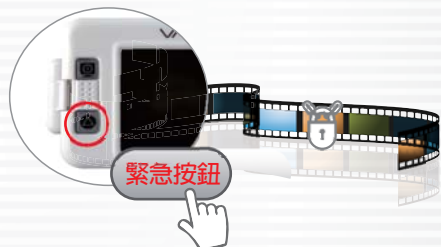

VACRON 守護眼
ADVANCES IN SECURITY SOLUTIONS

NO.30100002

F1.6 大光圈 行車影音記錄器

NEW 2012 SEP. V1.0

車用產品類

VVA-CBN02

- 1080P 500萬畫素CMOS感測元件。鏡頭前方可視角度約120度。
- 適用於各種車輛。體積小，便於安裝拆卸，不影響駕駛視線。
- 內建3吋螢幕 (16:9) 便於安裝調整拍攝角度，並支援手動拍照可即時回放瀏覽。
- 回放影片或相片時，主機內建『方向感應器』，可感測螢幕方向而顯示正常水平。
- 內建高感度自動增益控制麥克風錄音，可同步記錄車外行車狀況與車內聲音資料。
- 影像資料採用SDHC Card (讀寫速度15MB/s) 儲存，SD卡最大支援到32G (建議使用Class 10記憶卡)。
- 可依路況調整G-sensor靈敏度，衝擊過大即啟動強制錄影，保留行車危險狀況記錄不被覆蓋。
- 熄火停車監控位移錄影功能。(需外接電源)

VVA-CBN02 F1.6 大光圈 行車影音記錄器

■ 事件錄影保護功能，確保關鍵畫面不被覆蓋

■ 內建重力感測器，碰撞影像自動備份功能，可依路況調整重力感應值

■ 停車監控模式，在監控畫面發生變化時攝錄。

規格表

項目	規格
晶片組	Ambarella H.264 影像壓縮晶片
感測器裝置	Full HD 5M CMOS Sensor
鏡頭視野角	F1.6大光圈鏡頭，可視角約120度
顯示裝置	LCD 3吋 16：9螢幕
電源	5V±5%：650mA (需使用5V/1A變壓器)
操作溫度	-15度~ 65度
儲存裝置	SDHC記憶卡，最高可支援到32G 建議使用『SanDisk』廠牌 4G 以上 Class 10 記憶卡
錄影方式	1920x1080 (Full HD1080P / 30F) 1280x720 (HD720P / 30F) 開機後自動循環錄影 錄影最高張數30fps (NTSC / PAL)
拍照方式	解析度3M / 5M / 8M 支援手動拍照 / G-Sensor拍照 / 定時拍照
GPS功能	外接GPS Mouse (選配)
錄影記錄內容	日期時間、影像、聲音、G-Sensor資料、GPS資料
儲存格式	特定格式檔案搭配專用播放軟體播放(錄影模式)
麥克風	內建單聲道麥克風
時間設定	GPS Mouse自動校正 無GPS訊號時使用內建萬年曆時鐘調整時間。
G-Sensor	內建3軸加速度感測器 (Internal 3D G-Sensor)