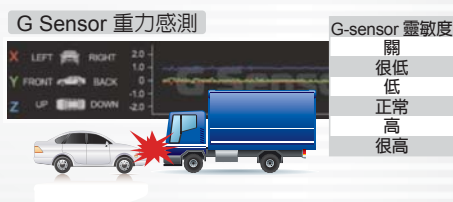

VACRON 守護眼
ADVANCES IN SECURITY SOLUTIONS

NO.30100002

F1.6 大光圈 行車影音記錄器

NEW 2012 SEP. V1.0

車用產品類

VVA-CBN02

- 1080P 500萬畫素CMOS感測元件。鏡頭前方可視角度約120度。
- 適用於各種車輛。體積小，便於安裝拆卸，不影響駕駛視線。
- 內建3吋螢幕 (16:9) 便於安裝調整拍攝角度，並支援手動拍照可即時回放瀏覽。
- 回放影片或相片時，主機內建『方向感應器』，可感測螢幕方向而顯示正常水平。
- 內建高感度自動增益控制麥克風錄音，可同步記錄車外行車狀況與車內聲音資料。
- 影像資料採用SDHC Card (讀寫速度15MB/s) 儲存，SD卡最大支援到32G (建議使用Class 10記憶卡)。
- 可依路況調整G-sensor靈敏度，衝擊過大即啟動強制錄影，保留行車危險狀況記錄不被覆蓋。
- 熄火停車監控位移錄影功能。(需外接電源)

VVA-CBN02 F1.6 大光圈 行車影音記錄器

■ 事件錄影保護功能，確保關鍵畫面不被覆蓋

■ 內建重力感測器，碰撞影像自動備份功能，可依路況調整重力感應值

■ 停車監控模式，在監控畫面發生變化時攝錄。

規格表

項目	規格
晶片組	Ambarella H.264 影像壓縮晶片
感測器裝置	Full HD 5M CMOS Sensor
鏡頭視野角	F1.6大光圈鏡頭，可視角約120度
顯示裝置	LCD 3吋 16：9螢幕
電源	5V±5%：650mA (需使用5V/1A變壓器)
操作溫度	-15度~ 65度
儲存裝置	SDHC記憶卡，最高可支援到32G 建議使用『SanDisk』廠牌 4G 以上 Class 10 記憶卡
錄影方式	1920x1080 (Full HD1080P / 30F) 1280x720 (HD720P / 30F) 開機後自動循環錄影 錄影最高張數30fps (NTSC / PAL)
拍照方式	解析度3M / 5M / 8M 支援手動拍照 / G-Sensor拍照 / 定時拍照
GPS功能	外接GPS Mouse (選配)
錄影記錄內容	日期時間、影像、聲音、G-Sensor資料、GPS資料
儲存格式	特定格式檔案搭配專用播放軟體播放(錄影模式)
麥克風	內建單聲道麥克風
時間設定	GPS Mouse自動校正 無GPS訊號時使用內建萬年曆時鐘調整時間。
G-Sensor	內建3軸加速度感測器 (Internal 3D G-Sensor)