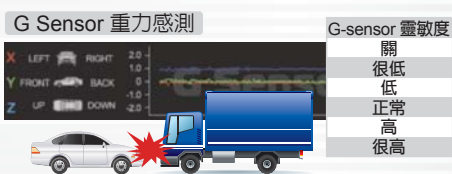

■ 內建重力感測器，碰撞影像自動備份功能，可依路況調整重力感應值