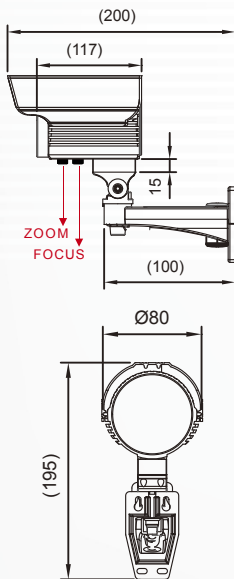

# VIT-UA627 300萬像素紅外線 戶外型網路攝影機

線材安裝位置圖

1. VIDEO
2. LINE IN
3. POWER
4. LANPORT

尺寸圖 單位:mm

■ DISTRIBUTED BY

規格表

系統	CPU : TI DM365 SoC	
	Flash : 32MB	
	RAM : 128MB	
感光元件	1/2.5英寸 CMOS感光元件	
最低照度	0 Lux(紅外線燈啟動)	
鏡頭	Varifocal 3.5-10mm F1.6	
濾光片	內建可移動的紅外線濾光片切換器，適合日間及夜間功能	
紅外線燈	42PCS	
影像	H.264: 最高可達 30 fps at 1280x720, 最高可達 15 fps at 2048x1536	
	MPEG4: 最高可達 30 fps at 1280x720, 最高可達23 fps at 1920x1080	
	MJPEG: 最高可達 30 fps at 1280x720, 最高可達15 fps at 2048x1536	
	H.264、MPEG-4與JPEG多模引擎壓縮技術(Triple Codec)	
影像調整	可同時傳送多模影音串流	
	支援BNC接頭類比影像輸出，NTSC/PAL可任意切換	
	可調整影像尺寸、品質與傳輸速度	
	可於影像顯示時間、日期或自訂文字，並且可設定顯示位置	
音效	可調整亮度、對比、飽合度及銳利度	
	具備AGC、AWB、AES、BLC等功能	
	壓縮格式	MPEG-4 AAC高階音訊編碼 G.711音訊編碼
	可外接主動式麥克風(Line input)	
網路	介面	10/100 Mbps 乙太網路,RJ-45
	協定	IPv4,TCP/IP, DHCP, HTTP, FTP, SMTP, RTSP,SNTP,DNS
	瀏覽器	Microsoft Internet Explorer 6.0以上 Safari, Chrome或Firefox(必須安裝QuickTime Player)
警報與事件通知	畫面異動偵測模式 透過CMS FCW-SE064發E-mail通知或上傳檔案至FTP	
使用者	最大8個使用者同時線上監看 使用者權限分級管理	
維護	支援網路線上軟體升級	
輸出入埠	RJ-45網路連接埠,電源輸入埠DC12V,BNC Video Out,音源輸入埠Phone Jack	
輸入電源	DC12V or PoE IEEE802.3af Class 0(選配)	
重量	淨重 : 755克	
尺寸	Φ80 × 195 × 200 mm	
工作溫度	0°C ~ 45°C	