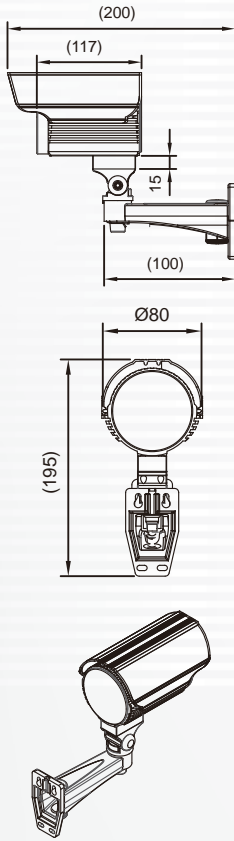

# VIT-UA626 500萬像素紅外線 戶外型網路攝影機

尺寸圖 單位:mm