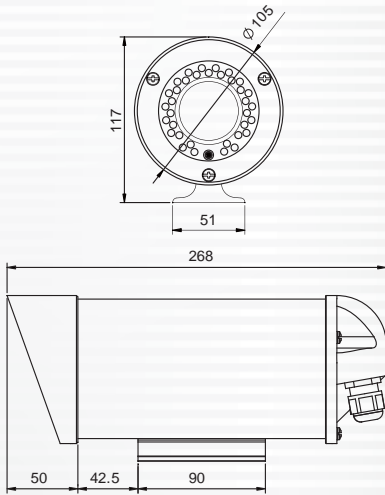

VIT-UA625 500萬像素紅外線 戶外型網路攝影機

尺寸圖 單位:mm

規格表

系統	CPU : TI DM365 SoC	
	Flash : 32MB	
	RAM : 128MB	
感光元件	5百萬畫素 1/2.5英寸 CMOS感光元件	
最低照度	0 Lux (紅外線燈啟動)	
鏡頭	Manual Iris 4mm-9mm Vari-Focal/F1.4/CS-Mount	
紅外線燈數	56PCS IR LED	
濾光片	內建可移動的紅外線濾光片切換器，適合日間及夜間功能	
影像	H.264: 最高可達 30 fps at 1280x720 , 最高可達 8 fps at 2592x1920	
	MPEG4: 最高可達 30 fps at 1280x720 , 最高可達23 fps at 1920x1080	
	MJPEG: 最高可達 30 fps at 1280x720 , 最高可達 8 fps at 2592x1920	
	H.264、MPEG-4與JPEG多模引擎壓縮技術 (Triple Codec)	
	可同時傳送多模影音串流	
影像調整	支援BNC接頭類比影像輸出，NTSC/PAL可任意切換	
	可調整影像尺寸、品質與傳輸速度	
	可於影像顯示時間、日期或自訂文字，並且可設定顯示位置	
	可調整亮度、對比、飽合度及銳利度	
網路	具備AGC、AWB、AES、BLC等功能	
	介面	10/100 Mbps 乙太網路,RJ-45
	協定	IPv4.TCP/IP, DHCP, HTTP, FTP, SMTP, RTSP.SNTP.DNS
	瀏覽器	Microsoft Internet Explorer 6.0以上
警報與事件通知	畫面異動偵測模式	
	透過SMTP發E-mail通知或上傳錄影檔案至FTP通知	
使用者維護	最大16個使用者同時線上監看	
	使用者權限分級管理	
輸出入埠	支援網路線上韌體升級	
輸入電源	電源輸入埠DC12V	
工作溫度	0°C ~ 45°C	
尺寸	Φ105 × 117 × 268 mm	
重量	約1kg	