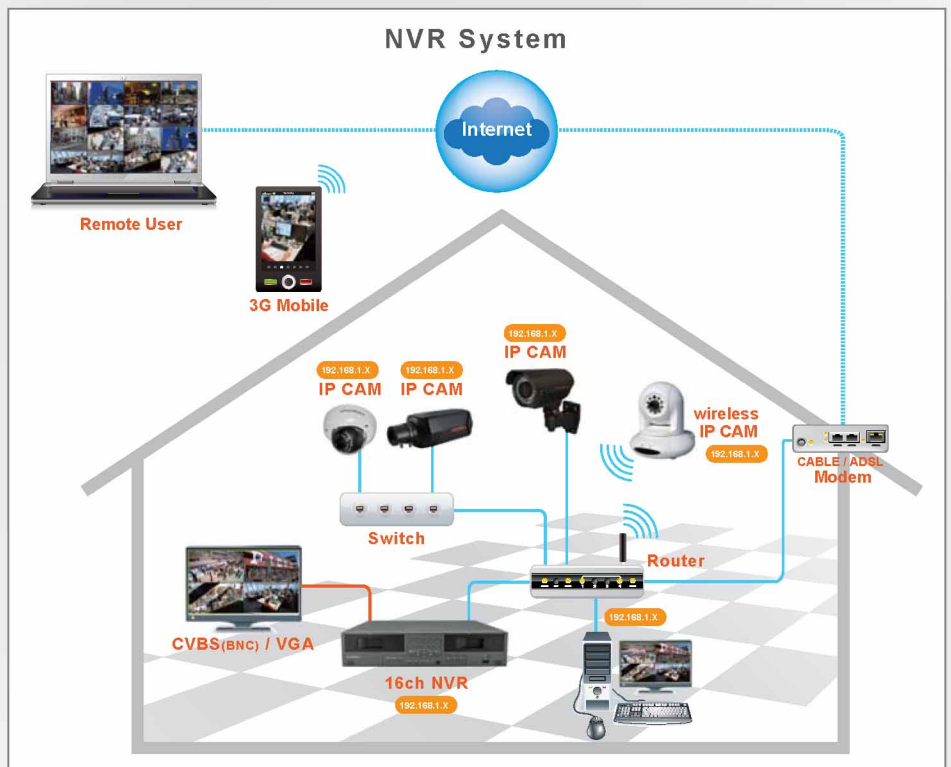

■ DISTRIBUTED BY

利進(商業系統)有限公司
www.profitoa.com.hk