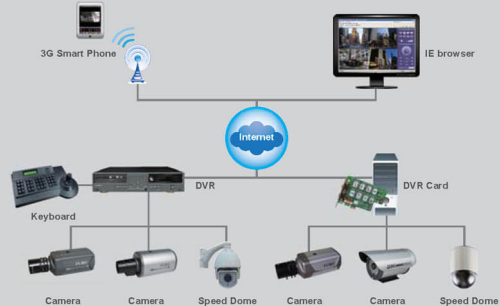

16CH H.264 抽取式硬碟

數位錄影系統

100%臺灣製造

NEW 2012 APR. V1.0

CCTV監視系統 VDH-1600P

- 採用H.264壓縮技術，使資料量小，錄影時間長。
- 最高錄影張數為480fps，可達Real-time即時效果。
- 16路聲音，搭配16路影像，1頻道語音對講輸入，達到影音同步的最佳效果。
- 多工作業，可同時錄影/放影/遠端連線/手機監看。
- 備份影像資料時可同時將播放程式一併燒入，直接在電腦播放。
- E-SATA硬碟陣列櫃的儲存功能，可有效延長影像儲存時間。
- 遠端可達16個Channel IE瀏覽，遠端具備錄影及播放的功能。
- 3G智慧型手機(iPhone/ Android/ Blackberry/Symbian Mobile)連線監看 & 操控功能。

VDH-1600P 16CH H.264 抽取式硬碟

數位錄影系統 100%臺灣製造

背板

1. Audio In
2. Audio Out
3. Video Out
4. LINE IN
5. Video In
6. Digital Output
7. LAN PORT
8. Alarm In/Out
9. RS-485
10. XGA
11. E-SATA
12. USB PORT

規格表

	主晶片	H13520 (ARM1176/600MHz)	
	作業系統	Embedded Linux	
影像	輸入	16路DVC	
	輸出	主螢幕 Digital output(720P) / VGA (1280x1024@30fps) 擇一輸出 類比CVBS輸出 16路DVC	
聲音	輸入	16路RCA	
	輸出	1路RCA	
	語音對講	1路RCA	
警報	警報座插	ADPCM	
	感應器輸入	16個輸入	
即時影像	數位輸出	4個輸出	
	自動跳台	有	
錄影	影像壓縮方式	H.264	
	解析度	D1: 720x480 (NTSC) / 720x576 (PAL) Ha1f-D1: 720x240 (NTSC) / 720x288 (PAL) CIF: 360x240 (NTSC) / 360x288 (PAL)	
	壓縮品質	1-6	
	錄影模式	手動、定時、警報、移動偵測	
	位移偵測	每個通道可設置獨立的檢測區域，並可設置多級靈敏度	
	預先錄影	3秒	
	警報錄影	10-60秒	
	回放	數位放大	有
	解析度	D1: 720x480 (NTSC) / 720x576 (PAL) Ha1f-D1: 720x240 (NTSC) / 720x288 (PAL) CIF: 360x240 (NTSC) / 360x288 (PAL)	
	備份	錄影查詢	時間檢索、事件檢索、通道檢索、日誌檢索
網路	檔案格式	AVI / IFV	
	媒體介面	USB / 網路 / SATA 燒錄	
儲存	解析度	QCIF / CIF	
	回放	有	
硬碟	通訊協議	H.264 (STATIC / DDNS / PPPoE)	
	介面	SATA, e-SATA	
	最大支援容量	6TB	
	內部硬碟數量	Max. SATA3_50吋 3顆	
	外部儲存	1 e-SATA	
使用者介面	檔案系統	穩定可信賴自行開發檔案系統	
	S.M.A.R.T	硬碟錯誤檢查	
	選單顯示	圖形介面	
	輸入方法	前面板按鍵、遙控器、滑鼠	
串列介面	P/T/Z CONTROL	PeIco-D / PeIco-P (RS-485)	
網路	乙太網路	1個RJ45 (10M/100M)	
網路接入	Web 監看	即時影像、搜尋/回放、備份、PTZ	
其他功能	內部蜂鳴器	斷訊、警報啟動	
	軟體更新	有	
	軟體更新	USB	
	3G 手機監看	iPhone, Android, Blackberry, Symbian, Windows Mobile	
一般規格	操作環境	溫度 0~46°C, 濕度 20~80%	
	電源	ATX POWER (AC 100-120V/200-240V, 50/60Hz, 150W)	
	淨重 (總重)	4.5kg	
尺寸 (W x D x H)		419mm x 392.6m x 97mm	

★產品規格如有變更，恕不另行通知～

CCTV SYSTEM

■ DISTRIBUTED BY

VACRON 觀鴻科技股份有限公司
ADVANCED IN SECURITY SOLUTIONS

利進 (商業系統) 有限公司

www.profitoa.com.hk