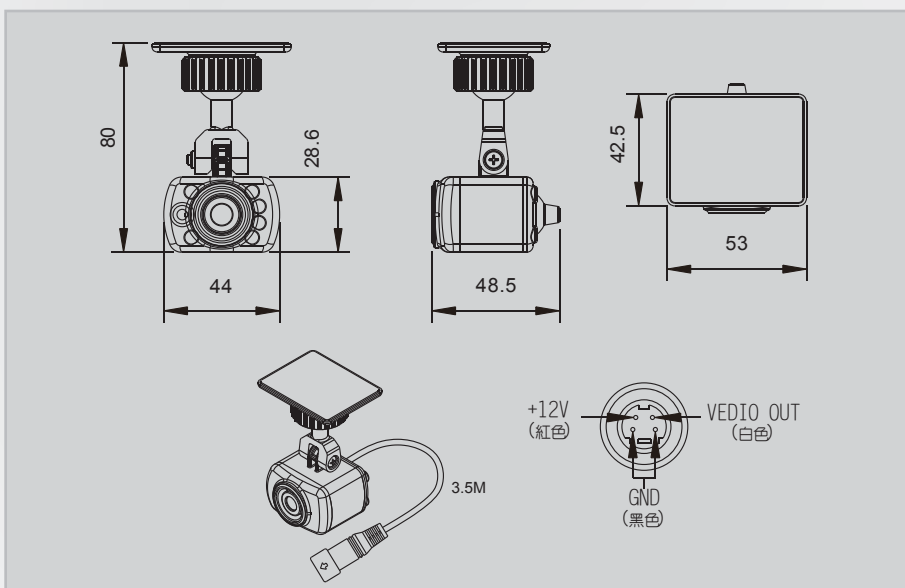

高解析夜視型

車用攝影機

車用產品類

AVM-951H

NEW 2012 SEP. V2.0

- 1/3" CCD攝像元件.
- 解析度 520 TV Lines.
- 鏡頭 4mm.
- 具防水功能.
- 6顆紅外線LED夜視功能佳，投射距離3M.

AVM-951H 高解析夜視型 車用攝影機

規格表

信號模式	NTSC (美規)	PAL (歐規)
攝像元件	1/3" CCD 攝像元件	
影像處理系統	數位信號處理系統	
影像畫素	768(H)×494(V)	752(H)×582(V)
總影像畫素	約38萬	約44萬
水平解析度	最大 520 條 TV Lines	
電源輸入	DC 12 ± 1V	
消耗電流	80mA(IR OFF) / 150mA(IR ON)	
同步方式	內同步	
掃描系統	2 : 1 交錯掃描	
靈敏度	0 LUX (紅外線啟動)	
信噪比	最大48 dB	
自動電子快門 AES	自動	
逆光補償功能 BLC	開啓	
自動增益控制 AGC	自動	
電子快門速度	自動: 1/60秒 ~ 1/100,000 秒	自動: 1/50秒 ~ 1/100,000 秒
視頻訊號輸出規格	1 Vp-p 標準視頻信號輸出, 75 Ω	
鏡頭固定方式	4mm	
LED燈數	6 PCS	
紅外線投射距離	3m	
紅外線波長	850 nm	
防塵防水等級	IP66	
工作溫度	- 10°C ~ +60°C	
尺寸	寬 : 44mm 高 : 80mm 長 : 48.5 mm	
重量	170g (淨重)	

★產品規格如有變更，恕不另行通知。

尺寸圖 單位:mm

■ DISTRIBUTED BY