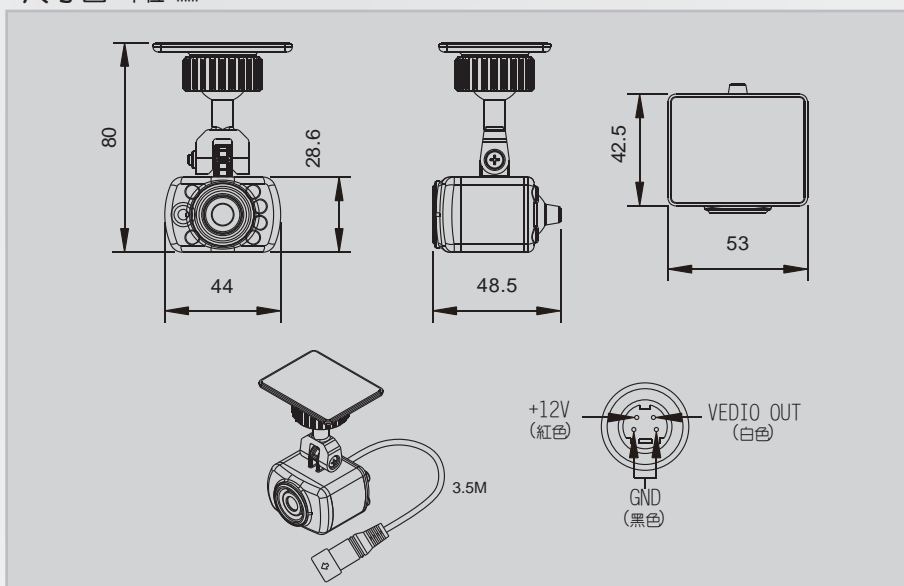

夜視型

車用攝影機

車用產品類

AVM-751

NEW 2012 MAY. V1.0

- 1/3" CCD攝像元件.
- 解析度 420 TV Lines,
- 鏡頭 4mm
- 具防水功能.
- 6顆紅外線LED夜視功能佳，投射距離3M.

AVM-751 夜視型 車用攝影機

規格表

信號模式	NTSC	PAL
影像元件	1 / 3 英吋 CCD 影像感應器	
影像訊號處理系統	數位訊號處理系統	
鏡頭規格	4mm LENS	
影像畫素	510 (H) × 492 (V)	512 (H) × 582 (V)
總影像畫素	約25萬	約29萬
解析度	420條TV線	
輸入電壓	DC 12 ± 1V	
耗電流	80mA (IR OFF) / 150mA (IR ON)	
同步方式	內同步	
掃瞄系統	2 : 1 交錯掃瞄	
靈敏度	0 LUX (紅外線啟動)	
信噪比	最大48 dB	
自動電子快門 AES	自動	
逆光補償功能 BLC	開啓	
自動增益控制 AGC	自動	
視頻訊號輸出規格	1 Vp-p 標準視頻訊號輸出, 75 Ω	
紅外線燈	6顆	
投射距離	3 公尺	
紅外線波長	850 nm	
工作溫度	- 10° C ~ +60° C	
尺寸(寬 × 高 × 長)	44 × 48.5 × 80 mm	
重量	大約 170g	

★產品規格如有變更，恕不另行通知-

尺寸圖 單位:mm

■ DISTRIBUTED BY