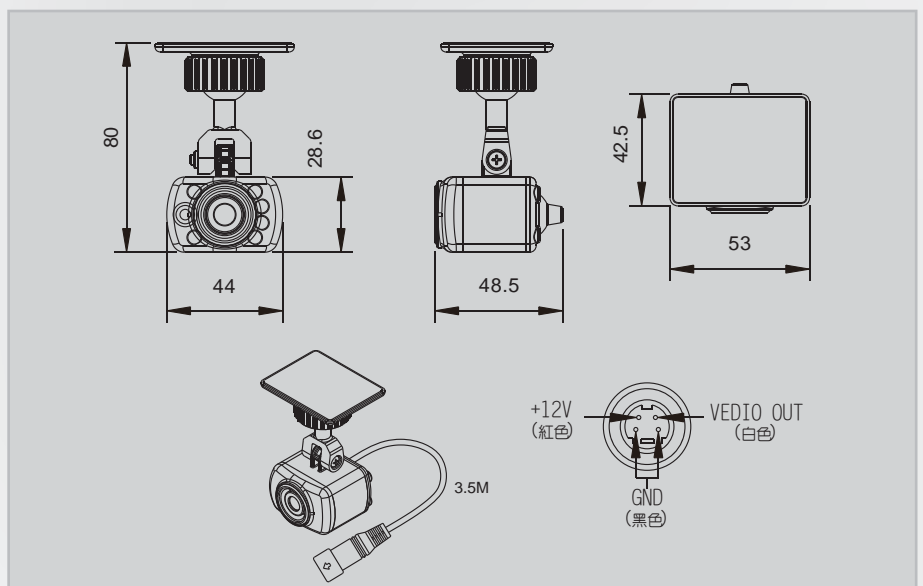

紅外線夜視型

車用攝影機

NEW 2012 FEB. V1.0

車用產品類

AVM-351

- CMOS攝像元件.
- 解析度 420 TV Lines,
- 鏡頭 4mm
- 具防水功能.
- 6顆紅外線LED夜視功能佳，投射距離3M.

AVM-351 紅外線夜視型 車用攝影機

規格表

信號模式	NTSC (美規)	PAL (歐規)
攝像元件	1/4"CMOS	1/3"CMOS
影像處理系統	數位信號處理系統	
鏡頭規格	4mm	
影像畫素	640 (H) × 480 (V)	640 (H) × 576 (V)
總影像畫素	約30萬	約37萬
水平解析度	最大 420 條 TV Lines	
電源輸入	DC12V ± 1v (50mA)	
耗電流	50mA (IR OFF) / 120mA (IR ON)	
同步方式	內同步	
掃瞄系統	2 : 1 交錯掃瞄	
靈敏度	0 LUX (紅外線啟動)	
信噪比	最大45 dB	
自動增益控制	開啟	
動態範圍	Dynamic Range:65dB	
自動白平衡	自動	
電子快門	Automatic Exposure	
視頻訊號輸出規格	1 Vp-p 標準視頻訊號輸出,75 Ω	
LED燈數	6 PCS	
紅外線投射距離	3m	
防塵防水等級	IP66	
工作溫度	- 10°C ~ +60°C	
尺寸	寬 : 44mm 高 : 80mm 長 : 48.5 mm	
重量	170g (淨重)	

★產品規格如有變更，恕不另行通知。

尺寸圖 單位:mm

■ DISTRIBUTED BY