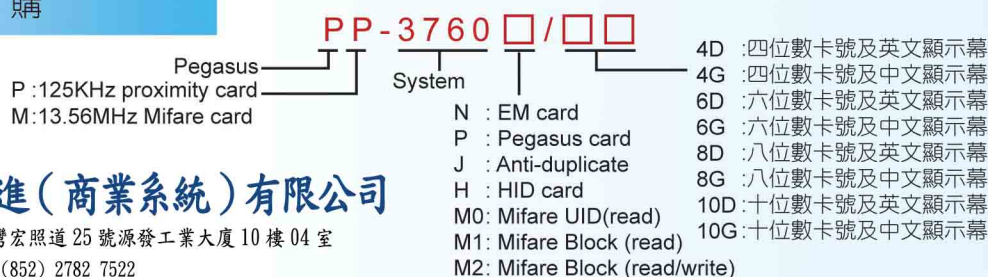

如何訂購

利進(商業系統)有限公司

九龍灣宏照道25號源發工業大廈10樓04室
電話:(852) 2782 7522

ISO 9001:2000
FM 39868